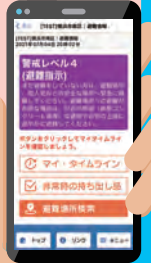

# ((( 横浜市避難ナビ )))

## 平時モード

- ARにより浸水状況を疑似体験
- ハザードマップや避難場所等を確認
- 一人ひとりの行動計画であるマイ・タイムラインを作成

災害への備えを進めましょう

## 災害時モード

- マイ・タイムラインと連動した避難情報のプッシュ通知
- 開設している避難場所を確認
- 避難場所等までのルート案内

状況に応じて適切な行動を取りましょう