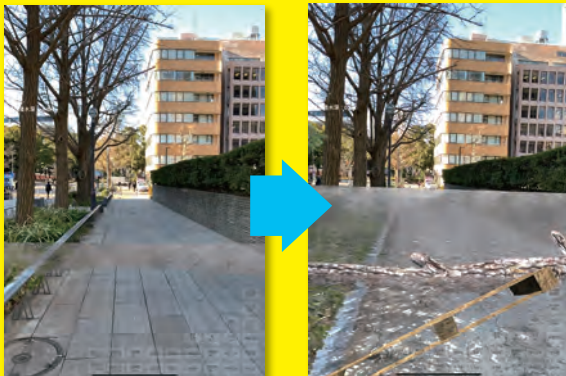

## 平時モード

- ARにより浸水状況を疑似体験
- ハザードマップや避難場所等を確認
- 一人ひとりの行動計画であるマイ・タイムラインを作成

災害への備えを進めましょう

## 災害時モード

- マイ・タイムラインと連動した避難情報のプッシュ通知
- 開設している避難場所を確認
- 避難場所等までのルート案内

状況に応じて適切な行動を取りましょう

### RR 防災AR

- 今いる場所で浸水状況を疑似体験

今いる場所で災害が起きたら…  
シミュレーション