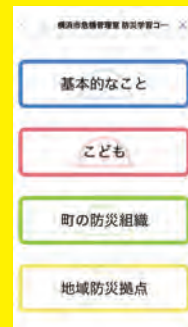

防災学習コンテンツ

防災に関わる様々な情報を掲載
クイズ・動画・教材で楽しく学習