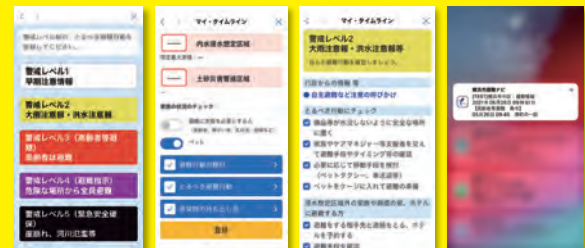

## 災害時モード

- マイ・タイムラインと連動した避難情報のプッシュ通知
- 開設している避難場所を確認
- 避難場所等までのルート案内

状況に応じて適切な行動を取りましょう

### RR 防災AR

- 今いる場所で浸水状況を疑似体験

今いる場所で災害が起きたら…  
シミュレーション

### マイ・タイムライン

- 危険性の判定  
現在地や任意の場所を選択して、風水害の危険性を判定
- マイ・タイムラインの作成  
風水害の危険性や家族の状況に応じた避難行動・非常時の持ち出し品を検討し、簡単に登録
- 避難情報との連動  
災害時には避難情報がマイ・タイムラインと連動してプッシュ通知

プッシュ通知

### 避難所検索

- ハザードマップ表示・危険性判定  
選択したハザードマップにより、住まいや職場の危険性を表示・確認
- 避難所検索・ルート案内  
現在地周辺の避難場所等を検索  
開設されている避難場所等の混雑状況を確認  
避難場所等までのルートを確認