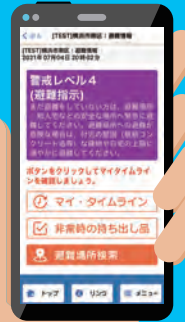

# 横浜市避難ナビ

## 「いま」から「いざ」に備えましょう!

いざ災害が起きた場合、適切な行動をとれるように  
平時「いま」から災害時「いざ」まで一体的にサポートするアプリです。

### ワンタッチで 操作は簡単!

プッシュ  
通知

目で見て体験!  
実際の災害に備えて

浸水状況を疑似体験

マイ・タイムラインを  
作成して備えよう!

「災害時には避難情報を  
マイ・タイムラインと連動して  
プッシュ通知」

ハザードマップが  
一目で分かる!

マップの種類を  
簡単に切り替え